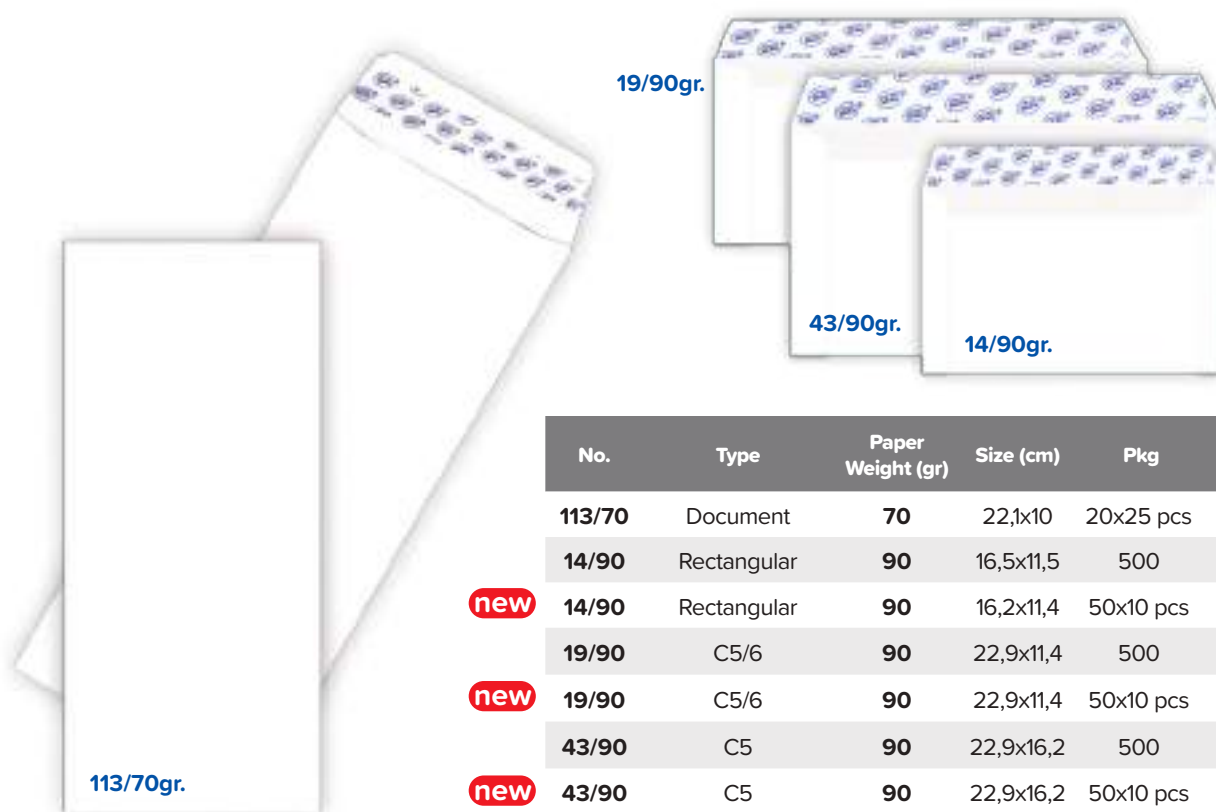

WHITE ENVELOPES

Adhesive

No.	Type	Paper Weight (gr)	Size (cm)	Pkg	Code
113/70	Document	70	22,1x10	20x25 pcs	262330
14/90	Rectangular	90	16,5x11,5	500	231671
new 14/90	Rectangular	90	16,2x11,4	50x10 pcs	303354
19/90	C5/6	90	22,9x11,4	500	225533
new 19/90	C5/6	90	22,9x11,4	50x10 pcs	303361
43/90	C5	90	22,9x16,2	500	225540
new 43/90	C5	90	22,9x16,2	50x10 pcs	303378